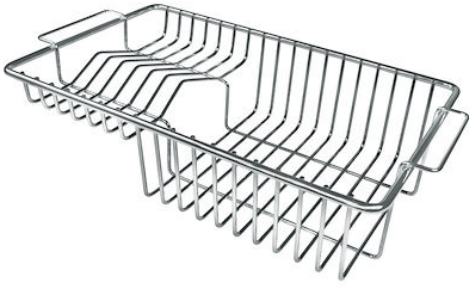

不锈钢背板

配件和备件

代码: 8100 201

细节

水槽附件

餐盘架

尺寸

25x42,5 cm